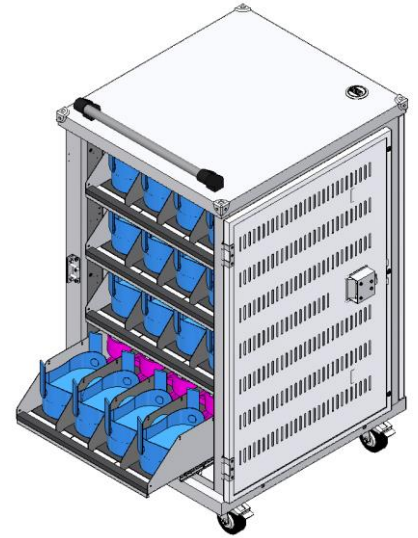

国内初！！

充電・保管・移動が便利！

VR充電保管カート

※写真は Oculus Quest 2 を 16台収納

VR機器（収納時）

背面

安心して充電・保管したい方におすすめです！

充電

一段につきOAタップが6つ付で
一度に多くの充電が出来ます！
輪番充電オプション
追加可能！

移動

ハンドルとキャスターが付きで
設置や移動もラクラク♪
さまざまな方法で運用が
叶います！

保管

セミオーダー製のため
仕切りトレイの調整も可能です。
スライド式トレイのため
機器の取り出しやすい！

ご要望に合わせてカスタマイズも可能製品です！
価格はお問合せくださいませ。

標準仕様

型番：HMDR-T4H-01

寸法	538mm(幅) 1023.5mm(高さ) 608mm(奥行)
前面	1枚扉(270度開き マグネット固定可 施錠可)
天面	通線孔 ×1 ハンドル付
背面	パネル(施錠可 ファン取付可能※別途オプション)
底面	キャスター付(2つはストッパー付)
内部	ヘッドマウントディスプレイ x 4台収納トレイ x 4段※ コントローラー(左右)を各段4組収納※ トレイは224mm引き出し可能 前面へ給電用ケーブルを配線して差し込むタイプ <small>※Oculus Quest 2収納の場合</small>

前面

前面 (収納時)

背面

輪番充電オプション

輪番充電とは・・・？

☀️ 時間ごとに**充電時間が設定**が可能なため
電源容量が心配もなく充電ができます！
 おすすめのオプション製品です。

実績

■7年以上前から提供しているVR機器保管庫。
 多くのお客様のお声が支えとなっています。