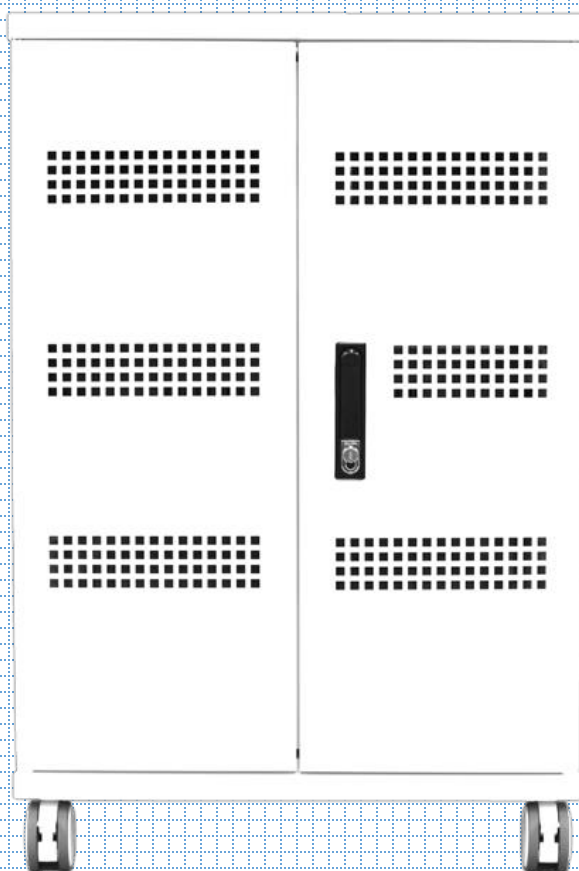

MOBILE RACK

機器や使い方に合わせてパーツが選べる 充電保管庫

MOBILE RACK

タブレット・スマホ・ノートPC用 ユニット式 充電保管庫

端末の台数やサイズ、使い勝手に応じて パーツの種類 や 取付位置 を選択可能

センターピアのモバイルラックは、ご利用のモバイル端末の台数やサイズなどの仕様に応じてひとつひとつのパーツが選べるユニット式の充電保管庫です。

組み合わせ次第で、あらゆるモバイル端末利用現場のニーズに柔軟に対応できます。

センターピアのモバイルラック 3つの特長

- ご利用の端末や使い勝手に応じてひとつひとつパーツが選べる。
- 豊富な鍵の種類。ICカードやパスワードによる管理に対応したモデルもご用意。
- サーバールックメーカーならではの 丈夫さ と 品質。

ICカードによる管理
開閉履歴やユーザーの管理も

組み合わせ次第で14インチノートPCまでの
モバイル端末を効率良く収納

棚の位置はユニット単位で
高さの調節が可能

マグネット付OAタップなら
お好みの位置に貼付できます

充電方式はOAタップ式と
USB式から選べます(併用も可)

仕切りは取り外せるので
空いたスペースを有効活用

背面は鍵付パネル仕様
ケーブルの処理などが行えます

ケーブルの通線口は
天板に1箇所、底面に2箇所

ストッパー付キャスター装備
移動や固定もスムーズ

本体ラインナップ

SC15L-DD3

SC15L-XDA

名称	型番	取付可能 ユニット数※1	鍵仕様	外形寸法 キャスター込	重量	カラー	構成
標準モデル	SC15L-DD3	15	シリンダー錠	H: 935mm W: 600mm D: 460mm	36.0kg	ホワイト	ラック本体 前面: 観音扉 (鍵付ハンドル) 背面: 鍵付パネル
多機能IC錠モデル	SC15L-XDA	15	非接触式IC錠 (履歴・ユーザー管理機能付) パスワード対応 (併用可能) FeliCa・Mifare対応 (登録カード上限250枚)	H: 935mm W: 600mm D: 460mm	38.0kg	ホワイト	ラック本体 前面: 多機能IC錠扉 背面: 鍵付パネル