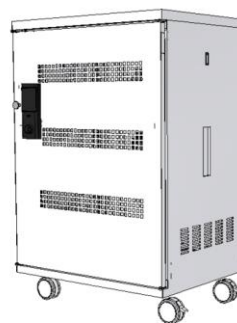

センターピアのモバイルラック 3つの特長

- ご利用の端末や使い勝手に応じてひとつひとつパーツが選べる。
- 豊富な鍵の種類。ICカードやパスワードによる管理に対応したモデルもご用意。
- サーバールックメーカーならではの 丈夫さ と 品質。

ICカードによる管理
開閉履歴やユーザーの管理も

組み合わせ次第で14インチノートPCまでの
モバイル端末を効率良く収納

棚の位置はユニット単位で
高さの調節が可能

マグネット付OAタップなら
お好みの位置に貼付できます

充電方式はOAタップ式と
USB式から選べます(併用も可)

仕切りは取り外せるので
空いたスペースを有効活用

背面は鍵付パネル仕様
ケーブルの処理などが行えます

ケーブルの通線口は
天板に1箇所、底面に2箇所

ストッパー付キャスター装備
移動や固定もスムーズ

本体ラインナップ

SC15L-DD3

SC15L-XDA

名称	型番	取付可能 ユニット数※1	鍵仕様	外形寸法 キャスター込	重量	カラー	構成
標準モデル	SC15L-DD3	15	シリンダー錠	H: 935mm W: 600mm D: 460mm	36.0kg	ホワイト	ラック本体 前面: 観音扉 (鍵付ハンドル) 背面: 鍵付パネル
多機能IC錠モデル	SC15L-XDA	15	非接触式IC錠 (履歴・ユーザー管理機能付) パスワード対応 (併用可能) FeliCa・Mifare対応 (登録カード上限250枚)	H: 935mm W: 600mm D: 460mm	38.0kg	ホワイト	ラック本体 前面: 多機能IC錠扉 背面: 鍵付パネル

※1 特注でサイズ違いも製作可能です。

パーツラインナップ

SCP-TST

SCP-TST12

SCP-SST

SCP-CST

SCP-BX2L

名称	型番	使用 ユニット数※2	仕様	外形寸法	重量	カラー	構成
タブレット収納トレイ (24台用)	SCP-TST	4	タブレット24台収納可能 (対応端末)・外寸164 x 300 x 18 mm以内 ・5ユニット使用すれば高さ205mmまで	H: 176mm W: 542mm D: 306mm	6.2kg	ホワイト	トレイ本体 仕切り板23枚 (取外可能) 取付ネジ式
タブレット収納トレイ (12台用)	SCP-TST12	4	タブレット12台収納可能 (対応端末)・外寸164 x 300 x 37 mm以内 ・5ユニット使用すれば高さ205mmまで	H: 176mm W: 542mm D: 306mm	3.5kg	ホワイト	トレイ本体 仕切り板11枚 (取外・追加可能) 取付ネジ式
スマホ収納トレイ	SCP-SST	2	スマホ24台収納可能 (対応端末)・外寸77 x 165 x 18 mm以内 ・3ユニット使用すれば高さ120mmまで	H: 88mm W: 542mm D: 163mm	2.8kg	ホワイト	トレイ本体 仕切り板23枚 (取外可能) 取付ネジ式
ケーブル収納トレイ	SCP-CST	1	ケーブルクランプ24個付き ・内寸500 x 260 x 41 mmまで充電器やOAタップ配置可 ・2ユニット使用すれば高さ84mmまで	H: 43mm W: 542mm D: 270mm	1.9kg	ブラック	トレイ本体 取付ネジ式
セキュリティBOX	SCP-BX2L	2	鍵付き引き出しBOX ・内寸457 x 233 x 75 mm	H: 88mm W: 542mm D: 250mm	4.5kg	ブラック	鍵付BOX本体 取付ネジ式