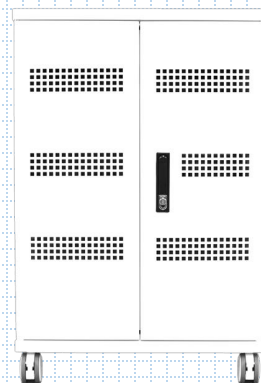

MOBILE RACK

機器や使い方に合わせてパーツが選べる 充電保管庫

MOBILE RACK

タブレット・スマホ・ノートPC用 ユニット式 充電保管庫

端末の台数やサイズ、使い勝手に応じて パーツの種類 や 取付位置 を選択可能

センターピアのモバイルラックは、ご利用のモバイル端末の台数やサイズなどの仕様に応じてひとつひとつのパーツが選べるユニット式の充電保管庫です。

組み合わせ次第で、あらゆるモバイル端末利用現場のニーズに柔軟に対応できます。

センターピアのモバイルラック 3つの特長

- ご利用の端末や使い勝手に応じてひとつひとつパーツが選べる。
- 豊富な鍵の種類。ICカードやパスワードによる管理に対応したモデルもご用意。
- サーバールックメーカーならではの 丈夫さ と 品質。

ICカードによる管理
開閉履歴やユーザーの管理も

組み合わせ次第で14インチノートPCまでの
モバイル端末を効率良く収納

棚の位置はユニット単位で
高さの調節が可能

マグネット付OAタップなら
お好みの位置に貼付できます

充電方式はOAタップ式と
USB式から選べます(併用も可)

仕切りは取り外せるので
空いたスペースを有効活用

背面は鍵付パネル仕様
ケーブルの処理などが行えます

ケーブルの通線口は
天板に1箇所、底面に2箇所

ストッパー付キャスター装備
移動や固定もスムーズ

本体ラインナップ

SC15L-DD3

SC15L-XDA

名称	型番	取付可能 ユニット数※1	鍵仕様	外形寸法 キャスター込	重量	カラー	構成
標準モデル	SC15L-DD3	15	シリンダー錠	H: 935mm W: 600mm D: 460mm	36.0kg	ホワイト	ラック本体 前面: 観音扉 (鍵付ハンドル) 背面: 鍵付パネル
多機能IC錠モデル	SC15L-XDA	15	非接触式IC錠 (履歴・ユーザー管理機能付) パスワード対応 (併用可能) FeliCa・Mifare対応 (登録カード上限250枚)	H: 935mm W: 600mm D: 460mm	38.0kg	ホワイト	ラック本体 前面: 多機能IC錠扉 背面: 鍵付パネル